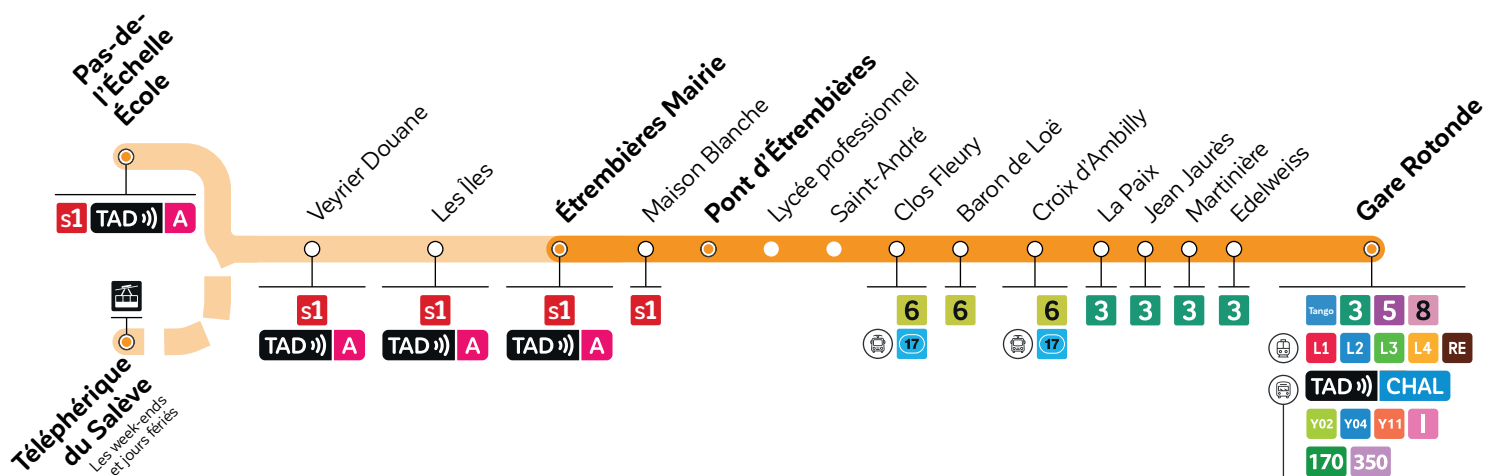

Gare Rotonde	7:05	7:55	8:45	9:35	10:25	11:15	12:05	12:55	13:45	14:35	15:25	16:15	17:05	17:55	18:45
Edelweiss	7:09	7:59	8:49	9:39	10:29	11:19	12:09	12:59	13:49	14:39	15:29	16:19	17:09	17:59	18:49
Martinière	7:10	8:00	8:50	9:40	10:30	11:20	12:10	13:00	13:50	14:40	15:30	16:20	17:10	18:00	18:50
Jean Jaurès	7:11	8:01	8:51	9:41	10:31	11:21	12:11	13:01	13:51	14:41	15:31	16:21	17:11	18:01	18:51
La Paix	7:12	8:02	8:52	9:42	10:32	11:22	12:12	13:02	13:52	14:42	15:32	16:22	17:12	18:02	18:52
Croix d'Ambilly	7:16	8:06	8:56	9:46	10:36	11:26	12:16	13:06	13:56	14:46	15:36	16:26	17:16	18:06	18:56
Baron de Loë	7:17	8:07	8:57	9:47	10:37	11:27	12:17	13:07	13:57	14:47	15:37	16:27	17:17	18:07	18:57
Clos Fleury	7:18	8:08	8:58	9:48	10:38	11:28	12:18	13:08	13:58	14:48	15:38	16:28	17:18	18:08	18:58
Saint-André	7:21	8:11	9:01	9:51	10:41	11:31	12:21	13:11	14:01	14:51	15:41	16:31	17:21	18:11	19:01
Lycée Professionnel	7:23	8:13	9:03	9:53	10:43	11:33	12:23	13:13	14:03	14:53	15:43	16:33	17:23	18:13	19:03
Pont d'Étrembières	7:26	8:16	9:06	9:56	10:46	11:36	12:26	13:16	14:06	14:56	15:46	16:36	17:26	18:16	19:06
Maison Blanche	7:28	8:18	9:08	9:58	10:48	11:38	12:28	13:18	14:08	14:58	15:48	16:38	17:28	18:18	19:08
Étrembières Mairie	7:29	8:19	9:09	9:59	10:49	11:39	12:29	13:19	14:09	14:59	15:49	16:39	17:29	18:19	19:09
Les Îles	7:32	8:22	9:12	-	-	-	-	-	-	15:02	15:52	16:42	17:32	18:22	19:12
Veyrier-Douane	7:33	8:23	9:13	-	-	-	-	-	-	15:03	15:53	16:43	17:33	18:23	19:13
Pas-de-l'Échelle École	7:34	8:24	9:14	-	-	-	-	-	-	15:04	15:54	16:44	17:34	18:24	19:14

MAISON DE LA MOBILITÉ ET DU TOURISME
Esplanade François Mitterrand 74100 ANNEMASSE

Du lundi au vendredi
8h00 - 19h00

Le samedi
9h00 - 13h00

0 800 00 19 53
APPEL GRATUIT

tac-mobilites.fr

TÉLÉCHARGEZ L'APPLI TAC MOBILITÉS !